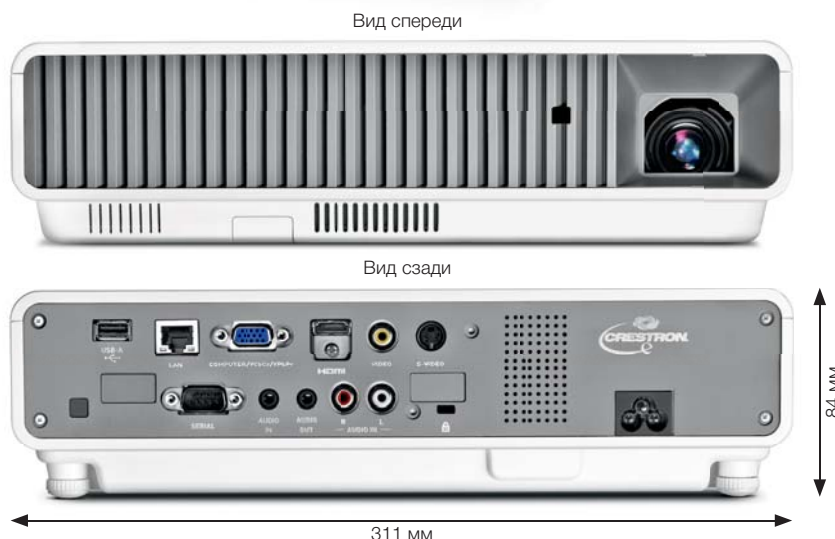

Дополнительные сведения:
www.casio-projectors.ru

¹ Mobi Show является охраняемым товарным знаком AWIND Inc в Тайване и/или других странах.